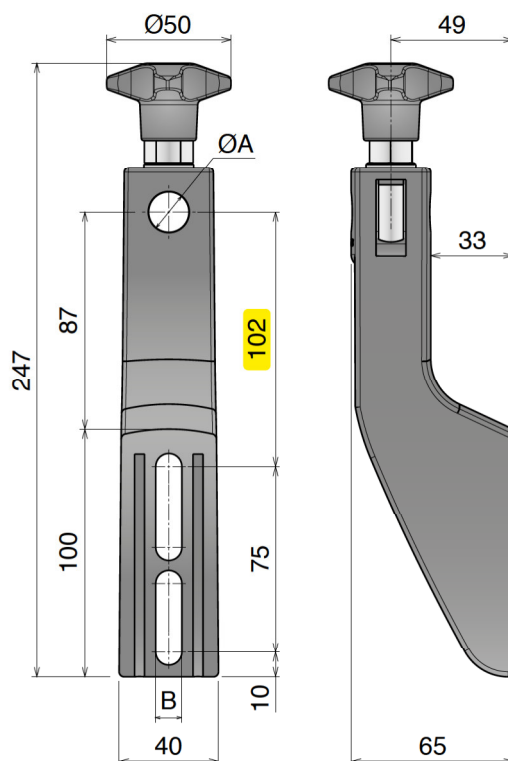

Example of application

1068

Guida collo / Neck guide / Nackenführung

Fit on 1.8 - 2 mm

Part	Article-Nr.	L	Material	Availability	Supply
1068	106800B	30 m	BluLub	Stock item	30 m coils

Example of application

309-310

Tirante: Acciaio inox Eyebolt: Stainless steel Augenschraube: Edelstahl

309 Supporto laterale -grande- Side bracket -large- / Geländerhalter -groß-

Delivery: **Easy** Standard

Part	Article-Nr.	ØA	B
309	30901	12	9
309	30905	14	9
309	30902	16	9
309	30903	12	10,5
309	30906	14	10,5
309	30904	16	10,5