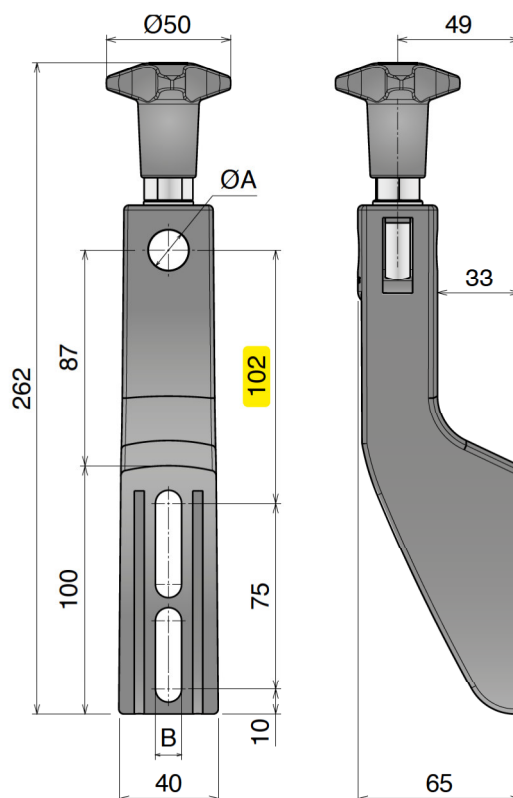

Tirante: Acciaio inox Eyebolt: Stainless steel Augenschraube: Edelstahl

309 Supporto laterale -grande- Side bracket -large- / Geländerhalter -groß-

Delivery: **Easy** Standard

Part	Article-Nr.	ØA	B
309	30901	12	9
309	30905	14	9
309	30902	16	9
309	30903	12	10,5
309	30906	14	10,5
309	30904	16	10,5

310 Supporto laterale -grande- volantino alto Side bracket -large- high knob / Geländerhalter -groß- hoher Sterngriff

Delivery: **Easy** Standard

Part	Article-Nr.	ØA	B
310	31001	12	9
310	31005	14	9
310	31002	16	9
310	31003	12	10,5
310	31006	14	10,5
310	31004	16	10,5