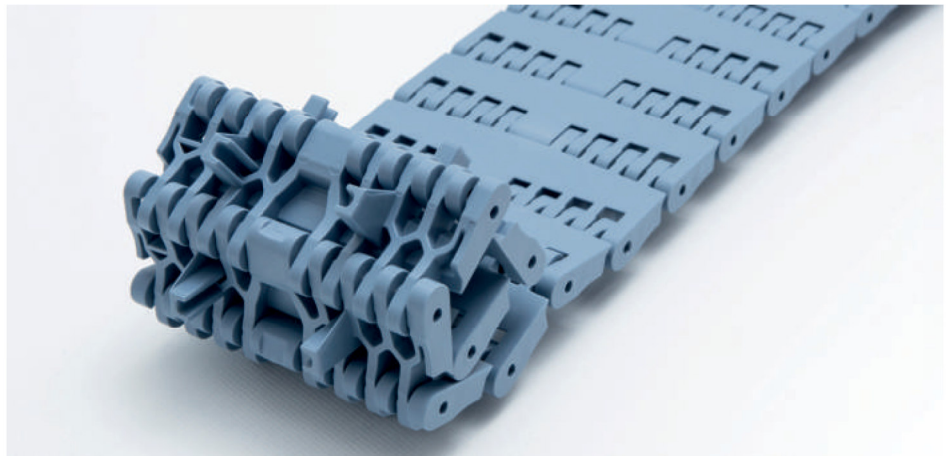

movexii.com

Metric Version
2019

Movex[®]
PRODUCT CATALOG

Material:

Polyethylene UHMW-PE with molecular density 5,600,000 g/mol
 Linear expansion coefficient: $1.1 \times 10^{-4} \text{ } ^\circ\text{F}^{-1}$ ($2 \times 10^{-4} \text{ } ^\circ\text{C}^{-1}$)
 Operating temperature: -40 to 176°F (-40 to +80°C)

1018

Profilo J-Leg 25.4 / J-Leg Profile 25.4 / J Profil 25.4

Fit on 3 mm

North America STANDARD

Part	Article-Nr.	L	Colour	Availability	Supply
1018	101803C	3 m	white	On request	3 m bars
1018	101803	6 m	white	On request	6 m bars

Tirante: Acciaio inox Eyebolt: Stainless steel Augenschraube: Edelstahl

309 Supporto laterale -grande- Side bracket -large- / Geländerhalter -groß-

Delivery: **Easy** Standard

Part	Article-Nr.	ØA	B
309	30901	12	9
309	30905	14	9
309	30902	16	9
309	30903	12	10,5
309	30906	14	10,5
309	30904	16	10,5