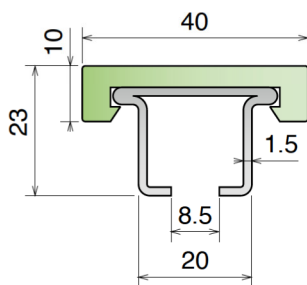

147 Profilo in alluminio / Aluminum profile / Aluminium-Profil

Delivery: **Easy** **Standard**

Part	Article-Nr.	L	Material	Availability	Supply
147	14701C	3 m	Aluminium	Stock item	3 m bars
147	14701	6 m	Aluminium	On request	6 m bars

133 Profilo assemblato clip-on / Profile assembled clip-on / Profile montiert clip-on

Delivery: **Easy** **Standard** On request available in white color

Part	Article-Nr.	L	Material	Colour	Availability	Supply
133	13301C	3 m	AISI 304	green	Stock item	3 m bars
133	13301	6 m	AISI 304	green	On request	6 m bars
133	13302C	3 m	AISI 430	green	Stock item	3 m bars
133	13302	6 m	AISI 430	green	On request	6 m bars
133	13303C	3 m	AISI 304	black	Stock item	3 m bars
133	13303	6 m	AISI 304	black	On request	6 m bars
133	13304C	3 m	AISI 430	black	Stock item	3 m bars
133	13304	6 m	AISI 430	black	On request	6 m bars
133	13305BC	3 m	AISI 304	BluLub	Stock item	3 m bars
133	13305B	6 m	AISI 304	BluLub	On request	6 m bars
133	13306BC	3 m	AISI 430	BluLub	Stock item	3 m bars
133	13306B	6 m	AISI 430	BluLub	On request	6 m bars

148 Profilo assemblato clip-on / Profile assembled clip-on / Profile montiert clip-on

Delivery: **Easy** **Standard**

Part	Article-Nr.	L	Material	Colour	Availability	Supply
148	14801C	3 m	Aluminium	green	Stock item	3 m bars
148	14801	6 m	Aluminium	green	On request	6 m bars
148	14801BC	3 m	Aluminium	BluLub	Stock item	3 m bars
148	14801B	6 m	Aluminium	BluLub	On request	6 m bars
148	14802C	3 m	Aluminium	black	Stock item	3 m bars
148	14802	6 m	Aluminium	black	On request	6 m bars
148	14803C	3 m	Aluminium	white	Stock item	3 m bars