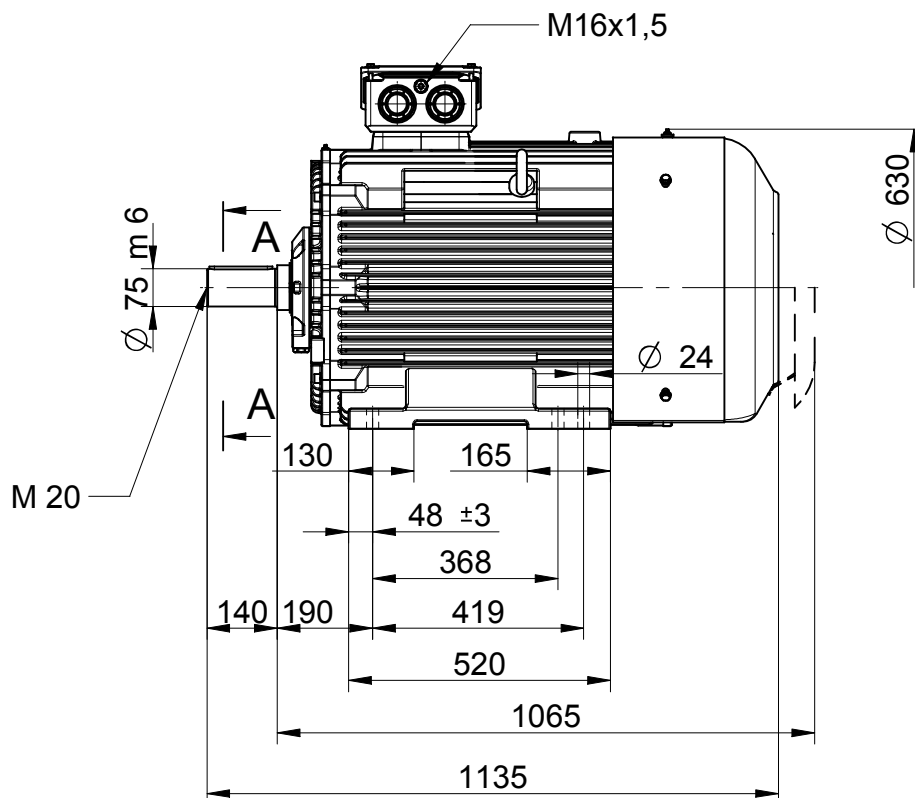

A-A

CELMA
indukta

Cantoni
GROUP

Motor type

(2,3)SIE280 S4,6;M4,6

2014-07-08

Drawing no.

S05,09-538..541-000

Scale

1:15