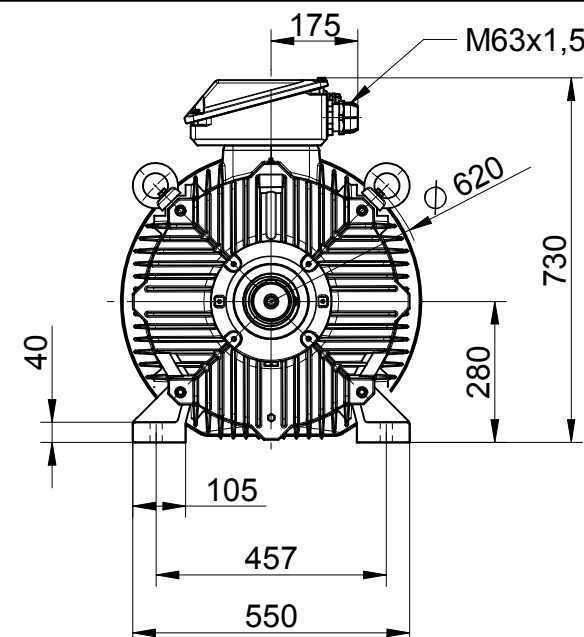

A-A

CELMA
indukta

Cantoni
GROUP

Motor type

(2,3)SIE280 S4,6;M4,6

2014-07-08

Drawing no.

S05,09-538..541-000

Scale

1:15