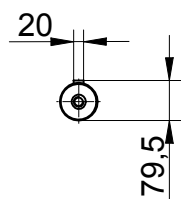

A-A

CELMA
indukta

Cantoni
GROUP

Motor type

(2,3)SIE280 S4,6;M4,6

2014-07-08

Drawing no.

S05,09-538..541-000

Scale

1:15