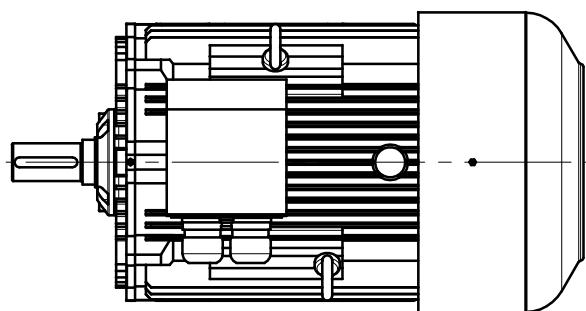

A-A

CELMA
indukta

Cantoni
GROUP

Motor type

(2,3)SIE280 S4,6;M4,6

2014-07-08

Drawing no.

S05,09-538..541-000

Scale

1:15