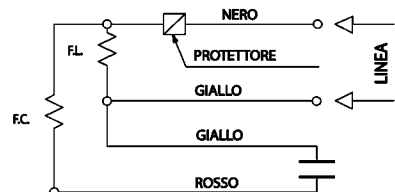

SCHEMA CONNESSIONI

NOTE : MOTORE ADATTO PER FUNZIONAMENTO ANCHE CON ALBERO POSIZIONATO IN VERTICALE.

 Rpm motori elettrici	TIPO MOTORE MONOFASE CHIUSO				IP 31
	CARAT. MECCANICHE -				
VOLT	230	Hz	50	AMP.	1.25
WATT	147	Hp	-	µF	4/6.3
GIRI	1300	POLI	4	CL.	F
SOSTITUISCE PER NUMERO DEL 07/07/86			CODICE MOTORE		
DATA 29/04/99	SCALA 1/1	CLIENTE		C0015.01	
DISEGNATO BACCHIEGA	CONTROLLATO		CODICE CLIENTE		