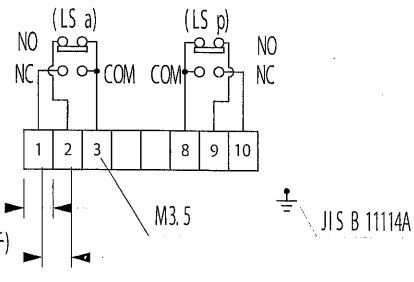

# 外觀図 OUTSIDE DRAWING

■ AD-SL231D-303E,304E-M2(K)-D※

■ AD-SL231D-404E,406E-M2(K)-D※

*shape different*

■ AD-SL231D-506E,508E-M2(K)-D※

# 配線図 WIRING DIAGRAM

端子台配線図 TERMINAL WIRING

DINコネクタ配線図 DIN CONNECTOR WIRING

3(C)  
JV  
IZ  
5  
3