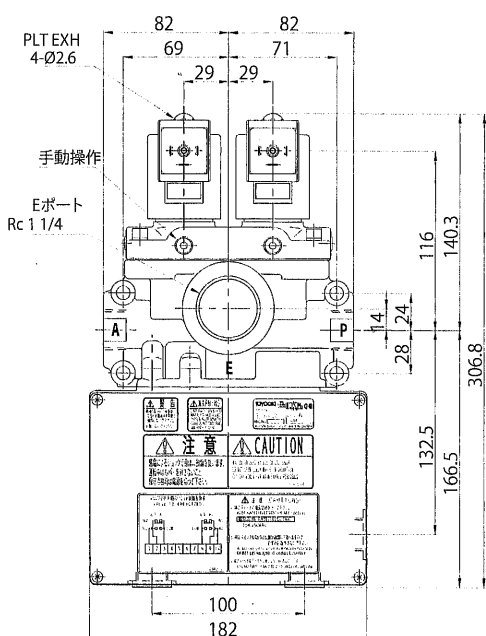

# 外觀図 OUTSIDE DRAWING

■ AD-SL231D-303E,304E-M2(K)-D※

■ AD-SL231D-404E,406E-M2(K)-D※

*shape different*

■ AD-SL231D-506E,508E-M2(K)-D※

# 配線図 WIRING DIAGRAM

端子台配線図 TERMINAL WIRING

DINコネクタ配線図 DIN CONNECTOR WIRING

3(C)  
JV  
IZ  
5  
3