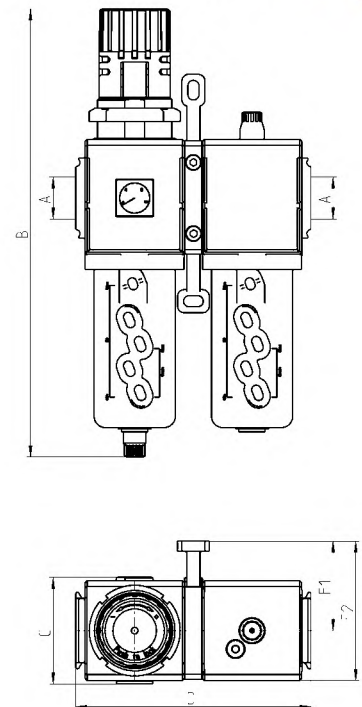

**Composición grupo ensamblado 000001**

 Componentes:  
 Filtro  
 Regulador  
 Lubricador

**Novedad**

Mod.	A	B	C	D	F1	F2
<b>MX2-3/8-000001</b>	G3/8	289	74,5	210	70	104,5
<b>MX2-1/2-000001</b>	G1/2	289	74,5	210	70	104,5
<b>MX2-3/4-000001</b>	G3/4	289	74,5	210	70	104,5
<b>MX3-3/4-000001</b>	G3/4	345	81	268,5	68	106
<b>MX3-1-000001</b>	G1	345	81	268,5	68	106

**Composición grupo ensamblado 000002**

 Componentes:  
 Filtro-regulador  
 Lubricador

**Novedad**

Mod.	A	B	C	D	F1	F2
<b>MX2-1/2-000002</b>	G3/8	289	74,5	140	70	104,5
<b>MX2-3/8-000002</b>	G1/2	289	74,5	140	70	104,5
<b>MX2-3/4-000002</b>	G3/4	289	74,5	140	70	104,5
<b>MX3-3/4-000002</b>	G3/4	345	81	179	68	106
<b>MX3-1-000002</b>	G1	345	81	179	68	106