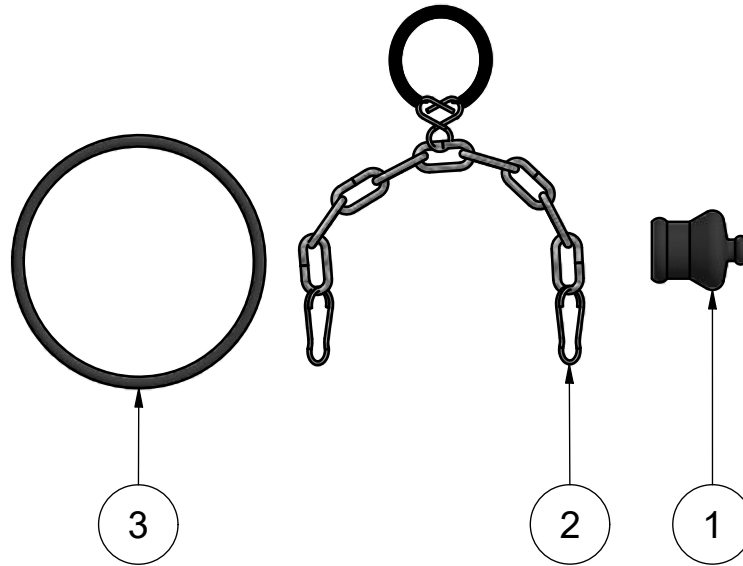

# PARTS FOR W9 BODY 850009

ART. NO. 778509

PARTS LIST				
ITEM	QTY	PART NUMBER	TITLE	MATERIAL
1	1	600062	10 RUBBER CAP WITH KNOB W6/W8/W9	EPDM (black)
2	1	600064	DOUBLE ST. ST. CHAIN	AISI 316L (W1.4404)
3	1	400208	10 PACK O-RING 'VARIVENT' EPDM 60 x 3	EPDM (black)