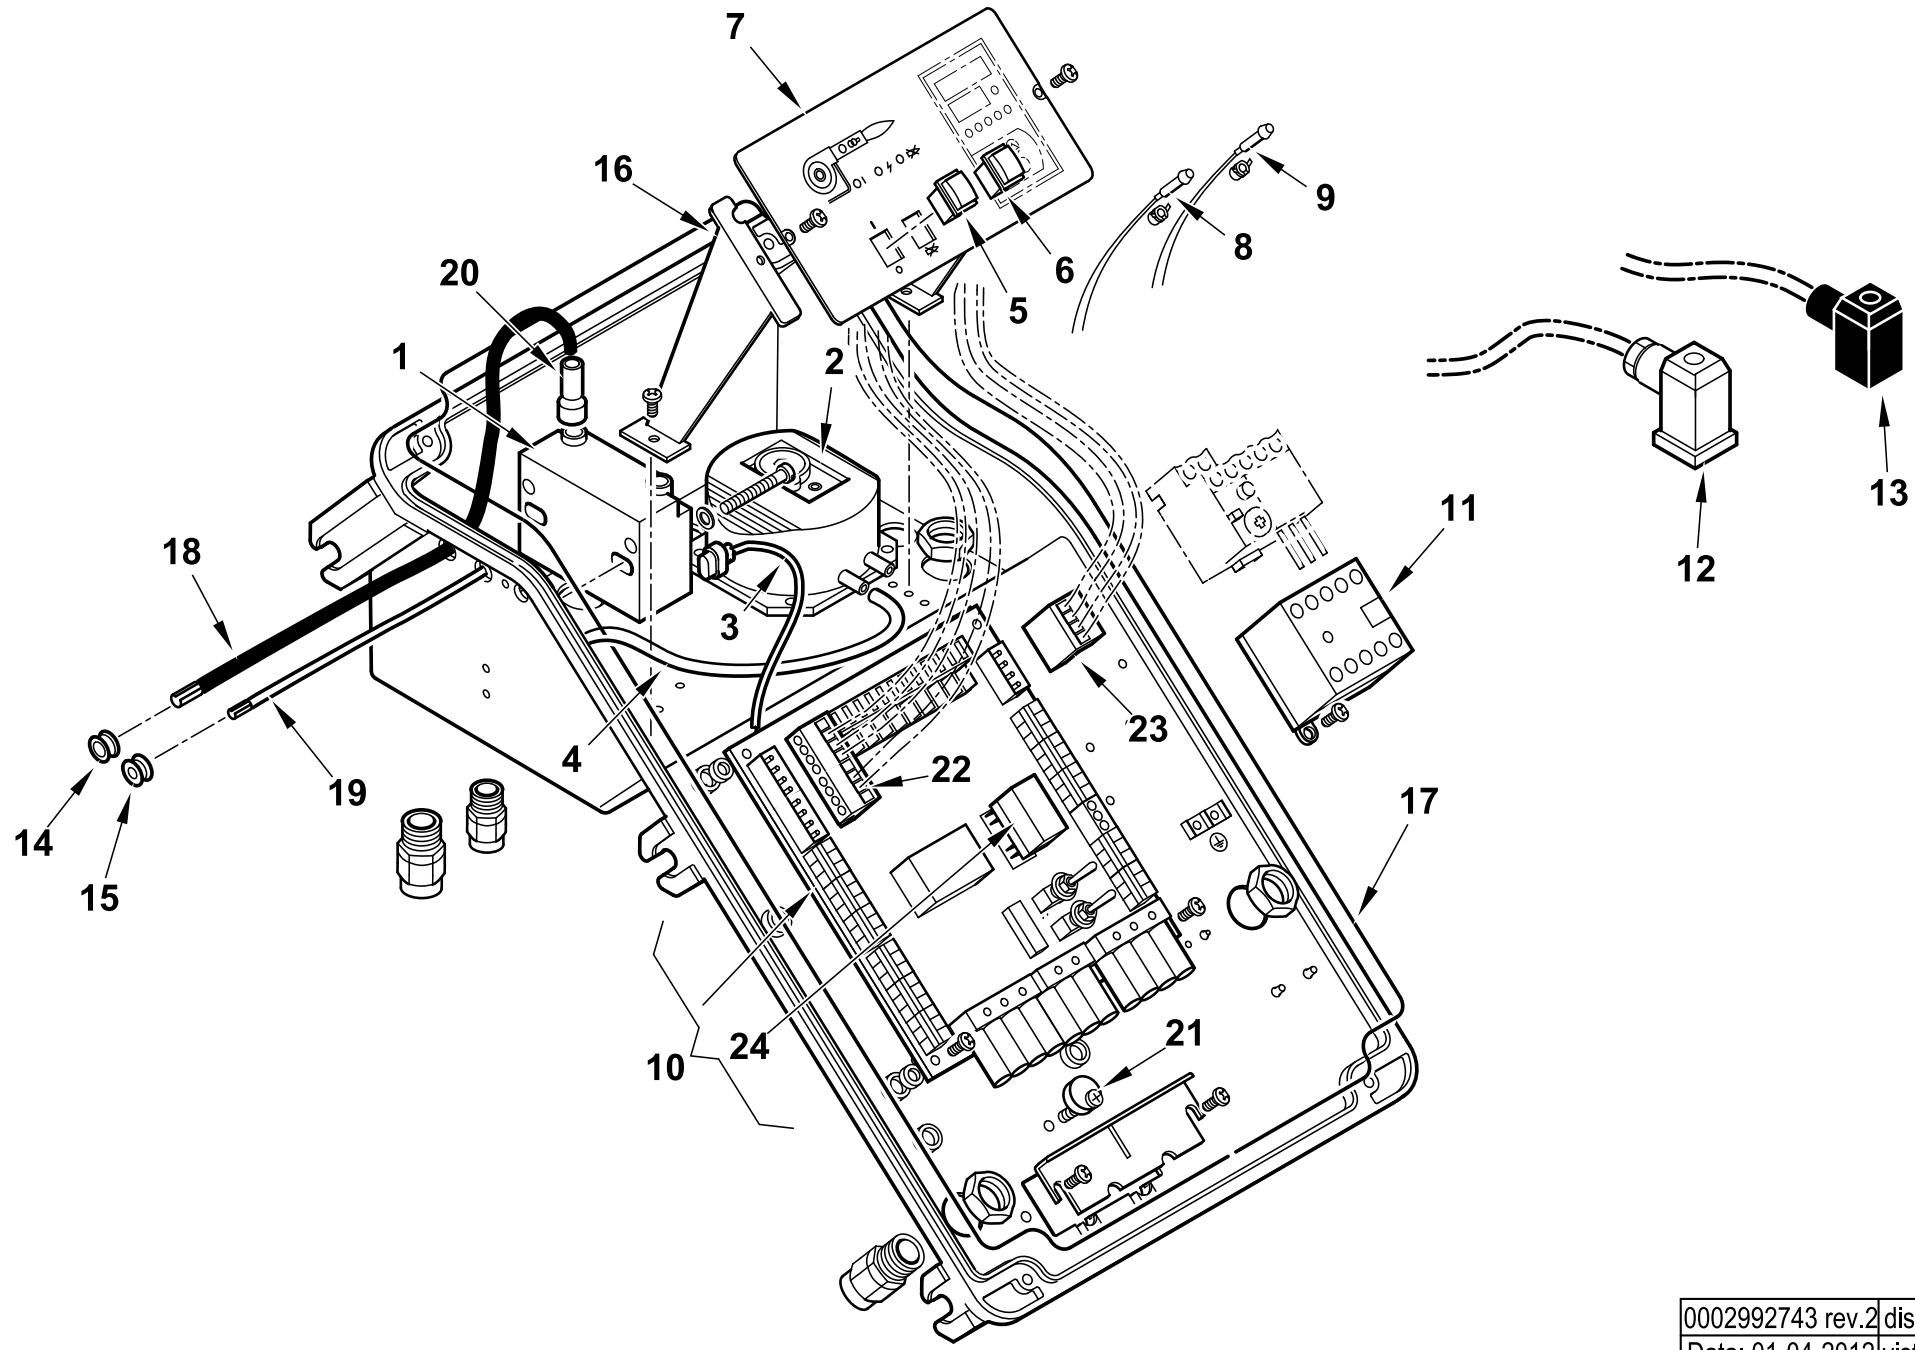

17700010 TBG 210 PN 50Hz

Rif.	Codice	Descrizione
1	0024050001	DIFFUSORE TBG 210
2	0024030029	AS.CANNOTTO TBG 120-150
3	0024030003	POLMONE CERNIERA TBG-TBL
4	0024010010	PERNO CERNIERA 15X180
5	0024030017	GUARN.NE PIANA RACCORDO TBG
6	0005180077	GUARNIZIONE OR 4312
7	0024030005	FLANGIA AT.CO RAMPAS GAS 2"
8	31483	PRESA PRESSIONE 1/8" CON.
9	0024050004	VENTOLA D.388X50 TBG210
10	0030010574	GUARN.NE ELETTRODO IONIZ.MC30
11	0024010027	NIPPLO PREL.VO ARIA TBG
12	8024030011	COPERCHIO QUADRO ELET.CO TBG-L
13	0005060037	SOPPRESSORE A FILO 5000 OHM AT
14	0024030013	COPERCHIO PLAST.TRASP. TBG-TBL
16	0005030202	AP.RA SIEMENS LME 22.233C2
17	0005110125	RELE' TERMICO LOVATO 5,5-7,5A
18	23121	MOTORE TRIF. KW3 230-400/50
19	0024010028	AS.QUADRO ELET. TBG PN
20	0024040009	DISCO STAMP. D165X60 I94 TBG
21	0011040083	UGELLO MISCELATORE BGN120LX
22	0024050003	RIDUZIONE MISCEL.RE TBG210 D22
23	0024030036	STAFFA SOP.TO ELET.DI I93-F5
24	0011040046	STAFFA SOP.TO ELET.DI I93-M5 F
25	0024040021	IONIZZATORE TBG 150
26	0024040013	ELETTRODO TBG 120-150
27	0005180076	GUARNIZIONE OR 3256
29	0005140198	CAVO 4X1 L=720 ALIM. MOTORE
30	0024030020	VITE FISSAGGIO RACCORDO TBG

Esploso 0002992884 Rev.2

Rif.	Codice	Descrizione
31	0024050002	MISCELATORE TBG 210
32	0024030031	TUBO MANDATA GAS TBG 120
33	0024010020	TIRANTE CON SNODI M6 L.246
34	0024030004	RACCORDO MANDATA GAS TBG
35	0024010009	LEVA REGOLAZIONE TESTA TBG-TBL
36	0024010008	SETTORE GRADUATO REG.NE TESTA
37	0024010011	ANELLO CONV.RE ARIA 289X158
38	23839	GUARNIZIONE OR 3125
39	0020020030	VETRINO 37X3 SPARK30
40	0005040226	MOT.NO SIEMENS SQN72.6A4A20
41	0024030024	PERNO FARFALLA TBG SQN70
42	0024010012	FARFALLA TBG-TBL
43	54056	BOCCOLA BRONZO 20X14X12X1
44	0024020019	GUARNIZIONE CANNOTTO TBG85-210
45	0024010013	PROTEZIONE CONVOGLIATORE TBG
46	8024030001	SEMIFLANGIA ATT.BRUC. TBG 120
47	0024040016	CORDONE FIBRA DI VETRO 8X8X720
48	0024030018	GUARN.NE FLANGIA AT.CO TBG 120
49	17639	PRIGIONIERO M12X63
50	0005130051	CONNETTORE 7POLI MASCH.
51	0005130043	CONNETTORE 4POLI MASCH.
52	0024030001	SEMIFLANGIA ATT.BRUC. TBG 120PN
53	0024030032	TUBINO PRES.NE ARIA TBG 120PN
54	0005150110	RACCORDO GOMITO SNOD. 1/8" D=8
55	0010060086	TUBINO PRES.NE CAMERA BGN60LX
56	4976	GUARNIZIONE OR 130 NBR
57	0024040014	PIATTELLO FISS.GIO VENT.TBG

0002992743 rev.2 dis. Balboni
Data: 01-04-2012 visto: Gilli C.

TAV.C394