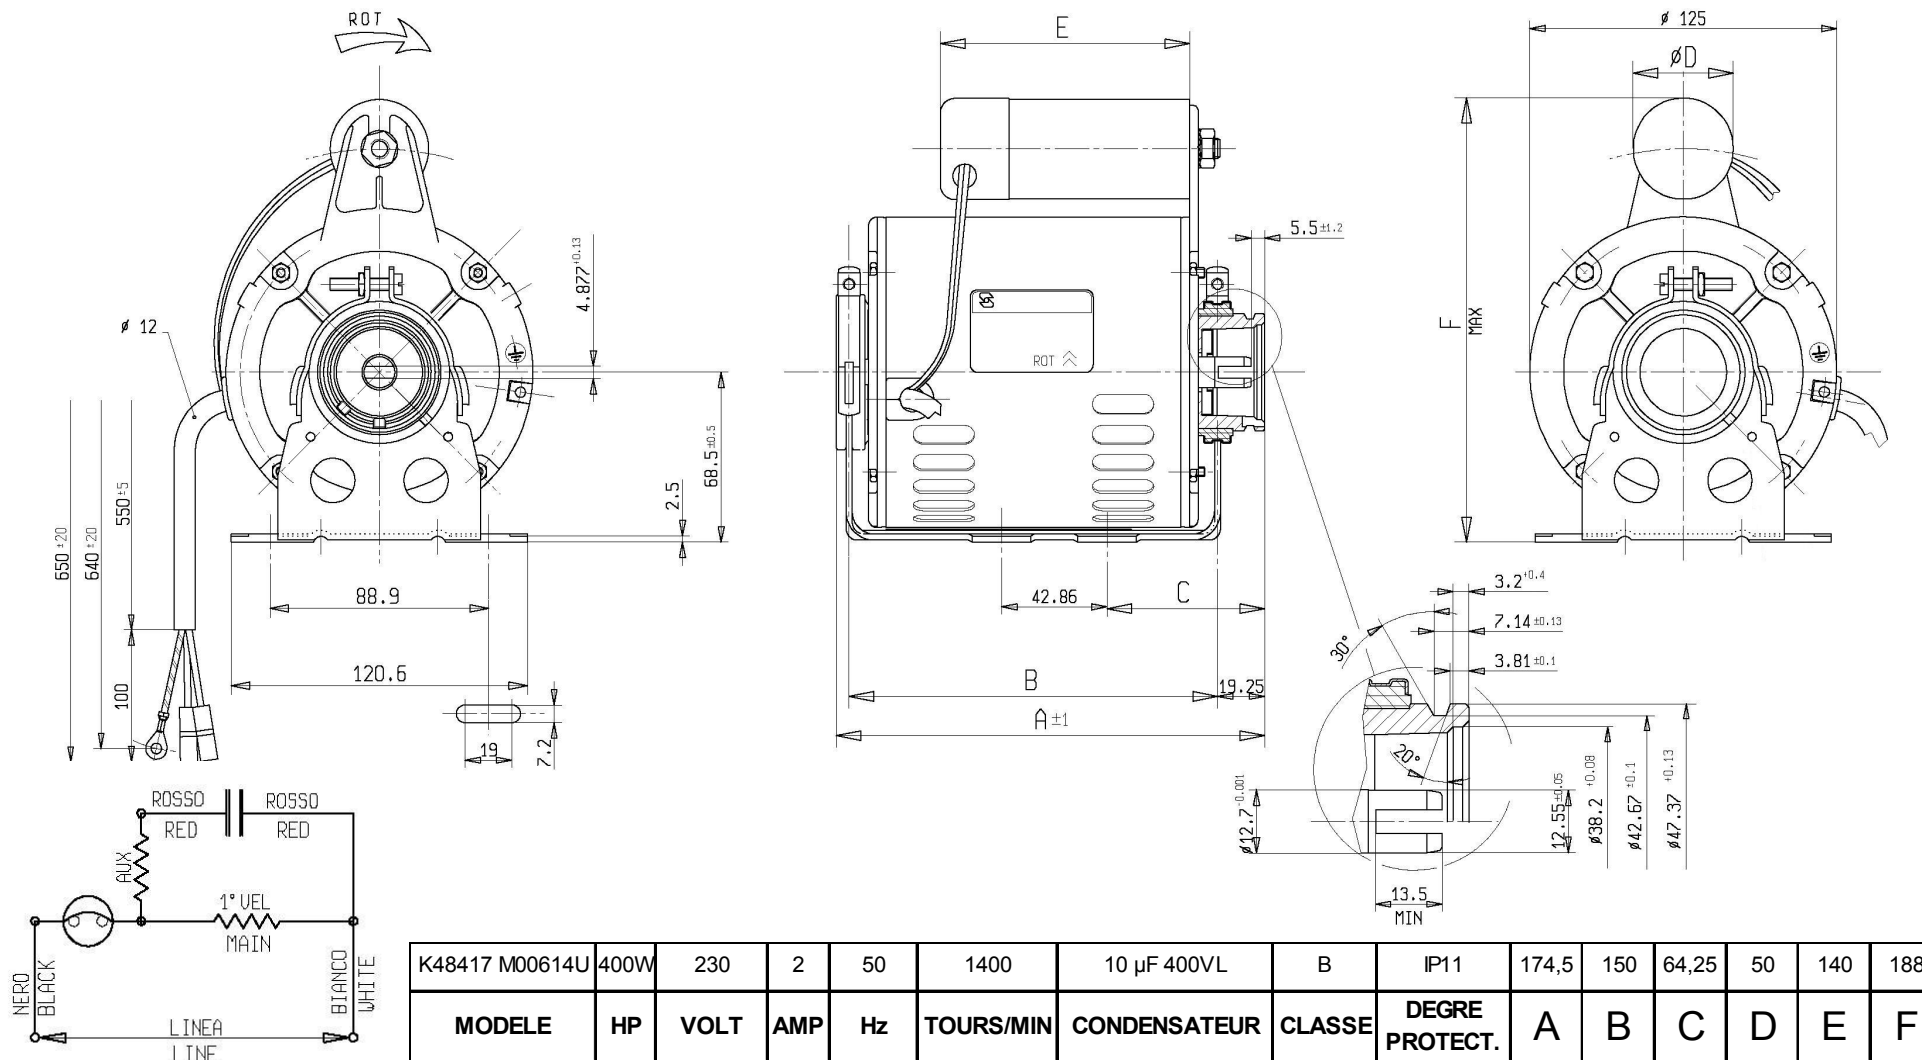

MOTEUR POUR DISTRIBUTEUR DE BOISSON

Moteurs monophasés à capacité permanente, fabriqués conformément aux normes et directives
 I3/23/CEE * EN 60034-1 * EN 60034-5 * EN 60335-1 * 89/336/CEE
 Composants devant être incorporés dans une machine comme défini
 par la Directive N° 98/37/CEE
 et d'autres éventuelles Directives spécifiques applicables.